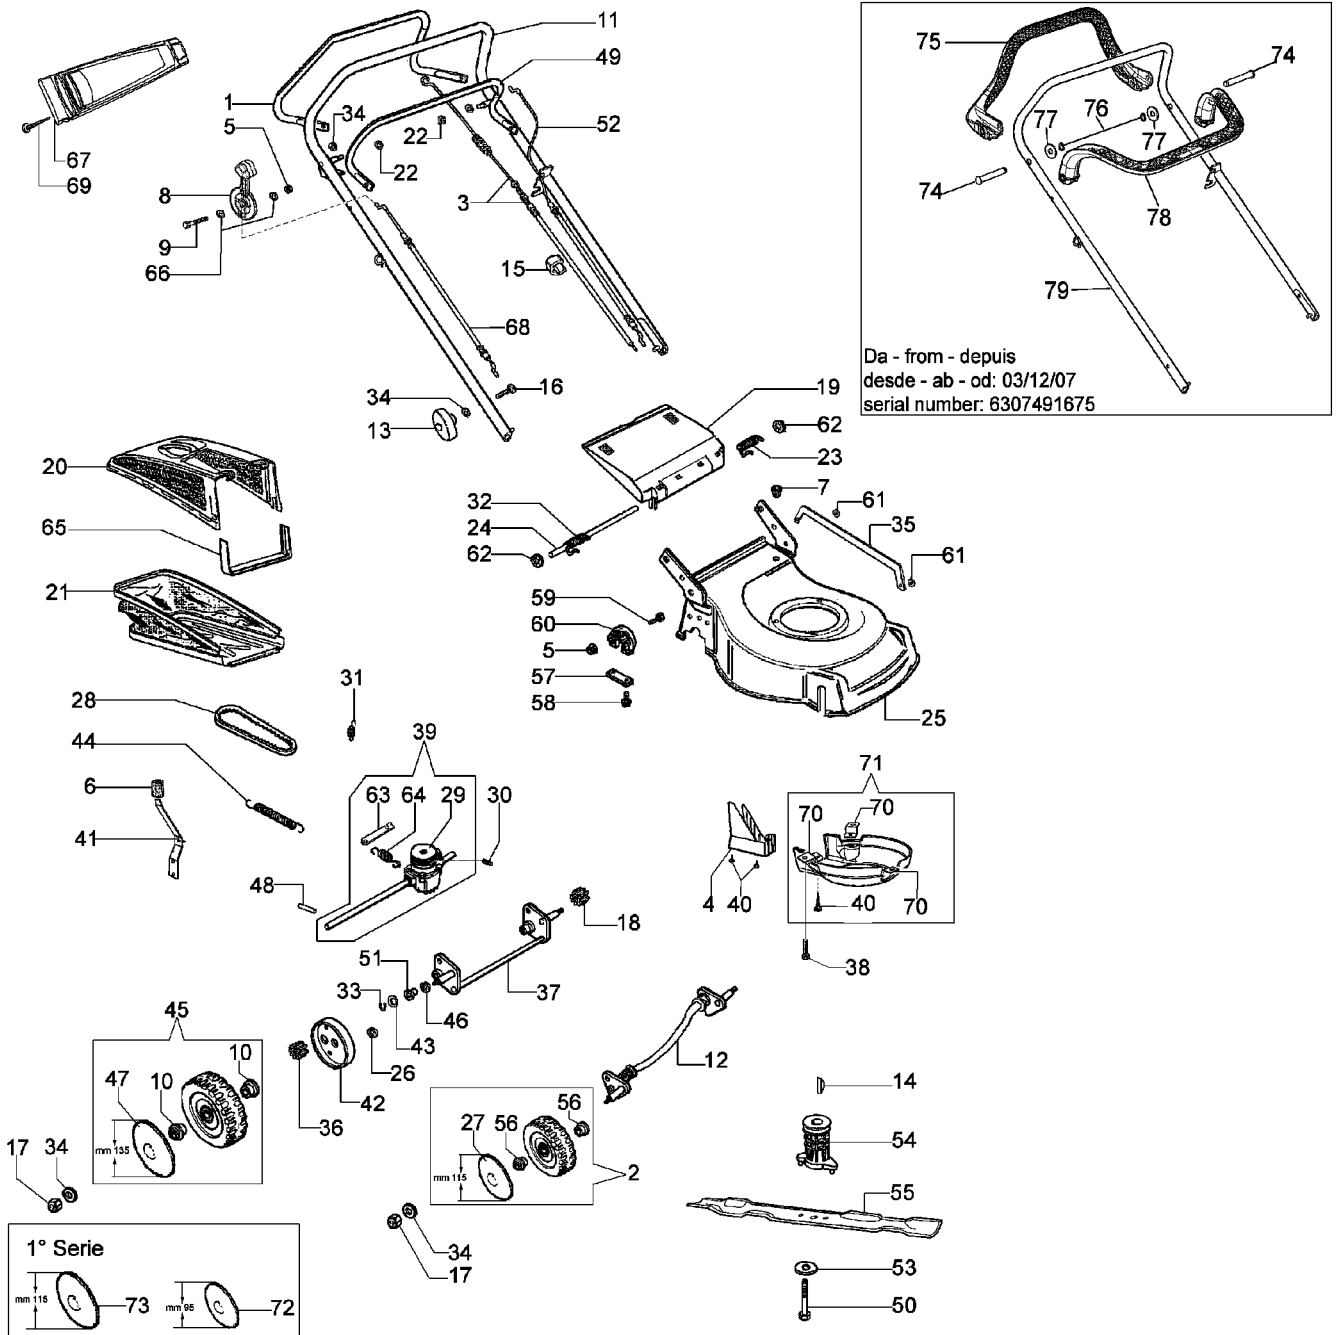

Illustration Ersatzteilzeichnung (ab juni '07)

Illustration Ersatzteilzeichnung (ab juni '07)

Bild Nr.	St.- Zahl	Teile Nr.	Beschreibung
47	2	66110278R	Raddeckel
48	1	66060010	Walzen
49	1	66060106	Hebel
50	1	3906150	Schraube
51	2	66060030	Buchse
52	1	66060108R	Kabelbremsemotor 1183mm
53	1	66060384R	Scheibe
54	1	66030256R	Deckel
55	1	66100044R	Blatt
56	4	66030081	Lager
57	2	66030039	Platte
58	4	3960031	Schraube
59	6	3801022	Schraube
60	2	66030049	Halter
61	2	3045035R	Ring
62	2	3045034R	Scheibe
63	1	66070100	Hebel
64	1	66070099R	Feder
65	1	66070133	Halter
66	2	3918009	Scheibe
67	1	66070128	Bruecke
68	1	66070171	Gaskabel
69	2	3960072	Schraube
70	3	66070228	Halter
71	1	66070233	Schutzkit
72	2	66030080	Raddeckel
73	2	66030079	Raddeckel
74	2	66060381R	Bolzen
75	1	66060356R	Hebel
76	2	3024009R	Ring
77	2	3064005AR	Scheibe
78	1	66060316R	Hebel
79	1	66060377R	Handgriff