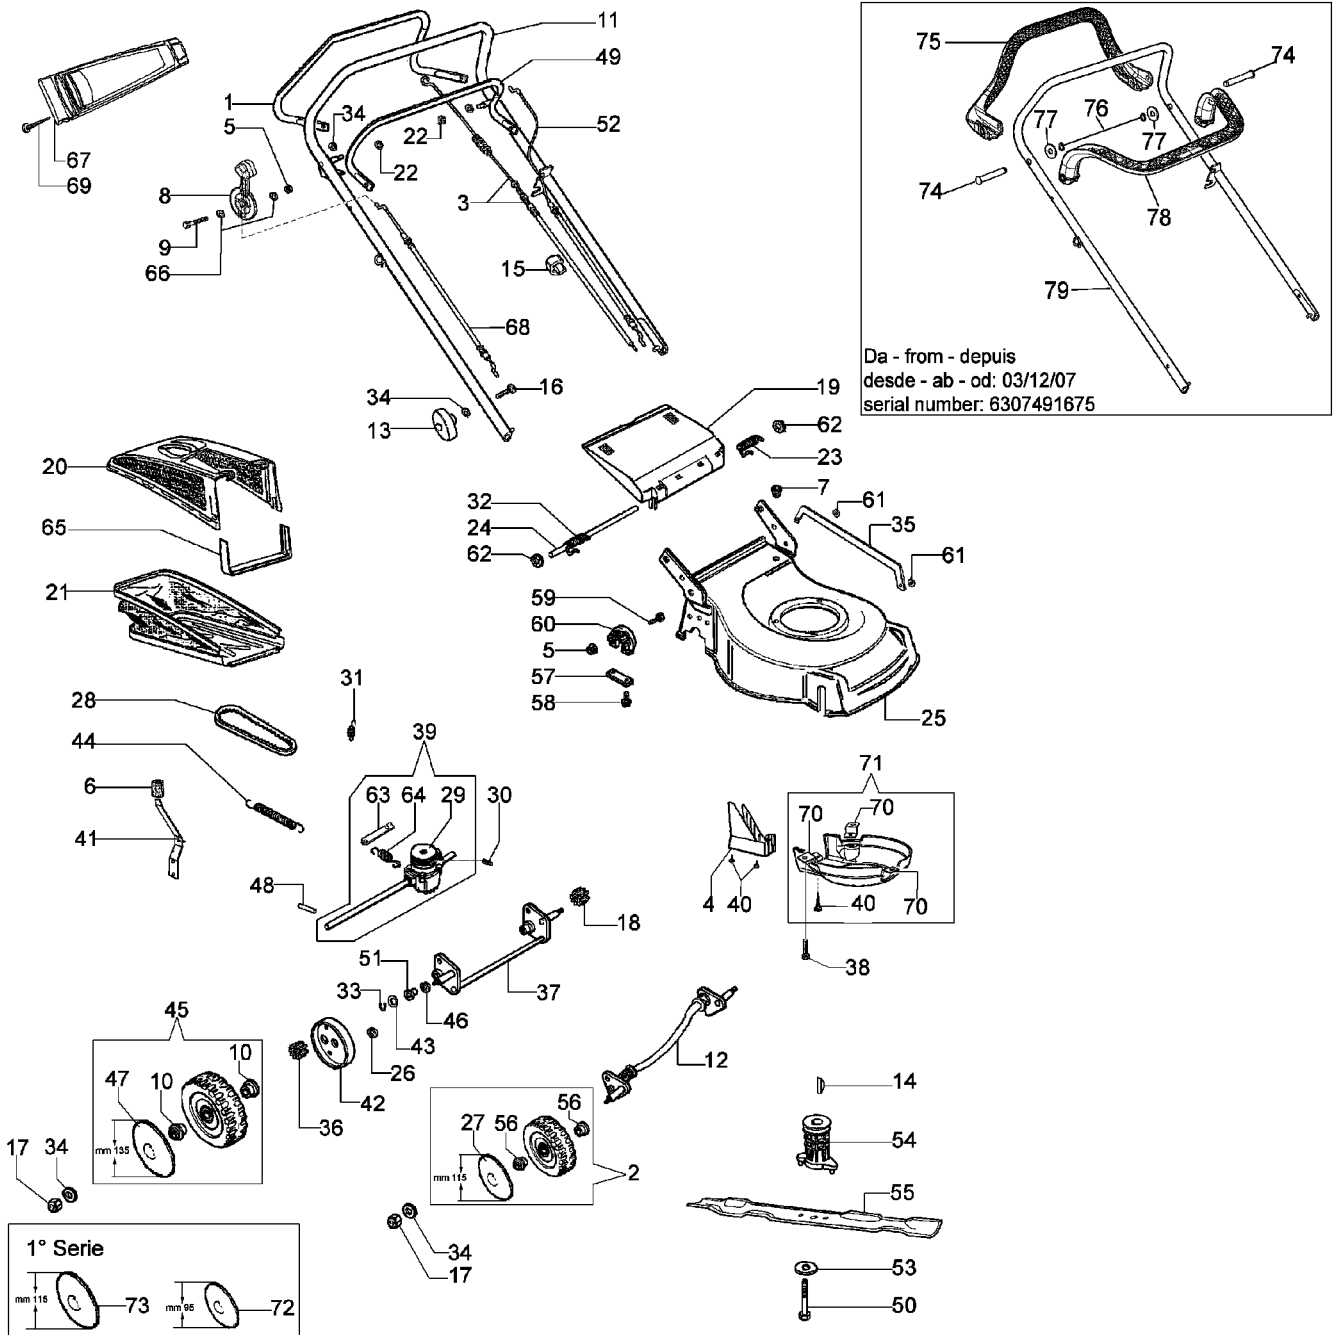

Illustration Ersatzteilzeichnung (ab juni '07)

Illustration Ersatzteilzeichnung (ab juni '07)

Bild Nr.	St.- Zahl	Teile Nr.	Beschreibung
1	1	66060105	Hebel
2	2	66100127A	Rad kpl.
3	1	66060058CR	Kabel
4	1	66100013	Schultz
5	1	3914006R	Mutter
6	1	66070021	Handgriff
7	1	66030038	Buchse
8	1	66070131	Hebel
9	1	3910019	Schraube
10	2	66030294	Buchse
11	1	66060104A	Handgriff
12	1	66070024B	Vorn achse
13	2	4119013A	Knopf
14	1	8202126R	Keil
15	2	66060231	Schelle
16	2	3910015R	Schraube
17	4	3933032	Mutter
18	1	66030228	Ritzel
19	1	66110014R	Deckel
20	1	66070132	Rahmen
21	1	66070138	Ersatzsack
22	2	3045033R	Sicherungsring
23	1	66110017	Feder
24	1	66110026	Deckelbolzen
25	1	66100006R	Gehäuse
26	2	3916012	Scheibe
27	2	66100126	Raddeckel Ø115mm
28	1	3047026R	Riemen 10X650
29	1	66030042	Scheibe
30	1	3803010	Schraube
31	1	66070035AR	Feder
32	1	66110018	Feder
33	1	3024012	Ring
34	7	3916008R	Scheibe
35	1	66100012	Stange
36	1	66030227	Ritzel
37	1	66070013B	Hinterachse
38	3	3806076	Schraube
39	1	66070017BR	Antriebsgehäuse
40	5	011200035	Schraube
41	1	66070018	Hebel
42	1	66070060	Raddeckel
43	1	66030044	Scheibe
44	1	66070036	Feder
45	2	66110281	Rad kpl.
46	2	8202311	Ring